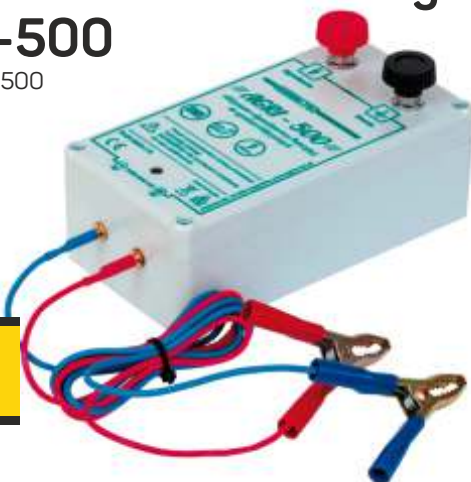

24⁹²

Elektryzator sieciowy 230 V AGRI-2000

Nr artykułu: 648AGRI2000
Marka: AGTECH

POLE CANE

296⁶⁹

Elektryzator akumulatorowy 12V AGRI-500

Nr artykułu: 648AGRI500
Marka: AGTECH

159⁴¹